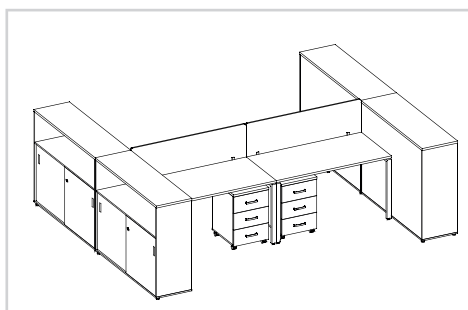

### Стеллажи, двери

											
Стеллаж угловой	Стеллаж узкий	Стеллаж широкий	Двери щитовые	Двери стеклянные в рамке	Двери стеклянные						
19.70.24	416x416x824	19.73.24	401x416x824	19.76.24	801x416x824	19.82	800x16x764	20.86	800x20x764	20.89	800x4x764
19.71.24	416x416x1208	19.74.24	401x416x1208	19.77.24	801x416x1208	19.83	800x16x1148	20.87	800x20x1148	20.90	800x4x1148
19.72.24	416x416x1976	19.75.24	401x416x1976	19.78.24	801x416x1976	19.84	800x16x1916	20.88	800x20x1916		

Стол-приставки на металлических / щитовых опорах для формирования функциональных и стильных рабочих мест. Крепление на уголки.

Широкий ряд полок для формирования вместительных и функциональных систем хранения на рабочих станциях.

Защитный щитовой экран крепится к металлической трассе рабочего стола.

Стол-приставки в качестве дополнительного рабочего пространства, места под оргтехнику.

Шкафы-купе с раздвижными дверцами, позволяют экономить пространство и прекрасно выполняют функцию системы хранения офисной документации.