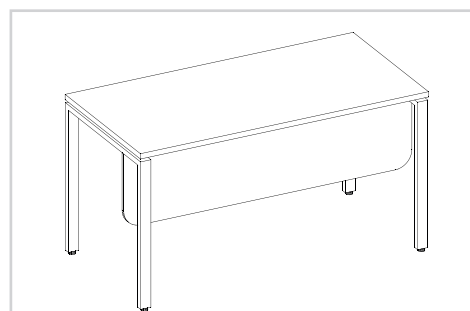

### Стеллажи, двери

											
Стеллаж угловой	Стеллаж узкий	Стеллаж широкий	Двери щитовые	Двери стеклянные в рамке	Двери стеклянные						
19.70.24	416x416x824	19.73.24	401x416x824	19.76.24	801x416x824	19.82	800x16x764	20.86	800x20x764	20.89	800x4x764
19.71.24	416x416x1208	19.74.24	401x416x1208	19.77.24	801x416x1208	19.83	800x16x1148	20.87	800x20x1148	20.90	800x4x1148
19.72.24	416x416x1976	19.75.24	401x416x1976	19.78.24	801x416x1976	19.84	800x16x1916	20.88	800x20x1916		

Стол-приставки на металлических / щитовых опорах для формирования функциональных и стильных рабочих мест. Крепление на уголки.

Широкий ряд полок для формирования вместительных и функциональных систем хранения на рабочих станциях.