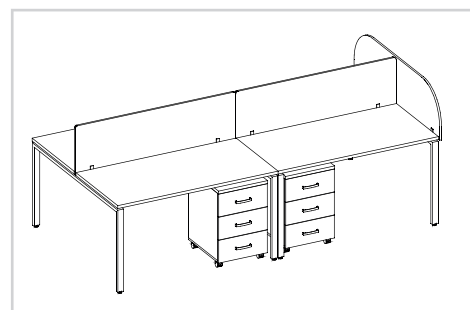

### Стеллажи, двери

											
Стеллаж угловой	Стеллаж узкий	Стеллаж широкий	Двери щитовые	Двери стеклянные в рамке	Двери стеклянные						
19.70.24	416x416x824	19.73.24	401x416x824	19.76.24	801x416x824	19.82	800x16x764	20.86	800x20x764	20.89	800x4x764
19.71.24	416x416x1208	19.74.24	401x416x1208	19.77.24	801x416x1208	19.83	800x16x1148	20.87	800x20x1148	20.90	800x4x1148
19.72.24	416x416x1976	19.75.24	401x416x1976	19.78.24	801x416x1976	19.84	800x16x1916	20.88	800x20x1916		

Стол-приставки на металлических / щитовых опорах для формирования функциональных и стильных рабочих мест. Крепление на уголки.

Широкий ряд полок для формирования вместительных и функциональных систем хранения на рабочих станциях.

Защитный щитовой экран крепится к металлической трассе рабочего стола.

Стол-приставки в качестве дополнительного рабочего пространства, места под оргтехнику.

Шкафы-купе с раздвижными дверцами, позволяют экономить пространство и прекрасно выполняют функцию системы хранения офисной документации.