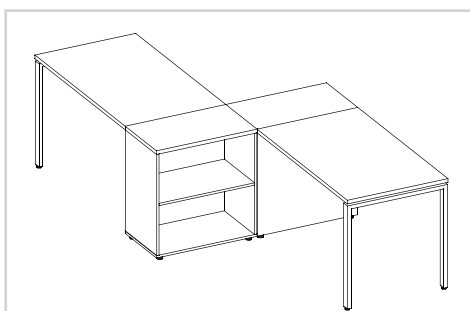

Шкафы

Шкаф-купе с полками	Шкаф-купе для одежды	Шкаф-купе комбинированный	Шкаф для одежды	Шкаф для одежды глубокий широкий	Шкаф для одежды глубокий узкий						
19.94	1200x432x1985	19.95	1200x432x1985	19.96	1200x432x1985	19.79	801x416x1976	19.80	801x597x1976	19.81	801x597x1976

Стеллажи, двери

Стеллаж угловой	Стеллаж узкий	Стеллаж широкий	Двери щитовые	Двери стеклянные в рамке	Двери стеклянные						
19.70.24	416x416x824	19.73.24	401x416x824	19.76.24	801x416x824	19.82	800x16x764	20.86	800x20x764	20.89	800x4x764
19.71.24	416x416x1208	19.74.24	401x416x1208	19.77.24	801x416x1208	19.83	800x16x1148	20.87	800x20x1148	20.90	800x4x1148
19.72.24	416x416x1976	19.75.24	401x416x1976	19.78.24	801x416x1976	19.84	800x16x1916	20.88	800x20x1916		

Стол-приставки на металлических / щитовых опорах для формирования функциональных и стильных рабочих мест. Крепление на уголки.