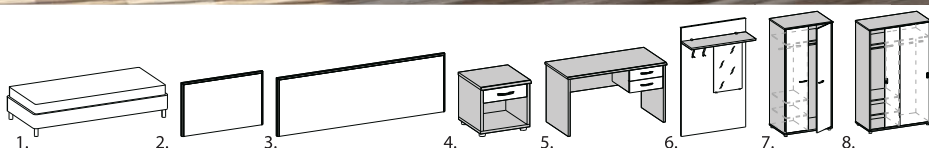

ОТЕЛЬ

Материал: ЛДСП / массив бука
Корпуса столов, тумб, внешние корпуса шкафов: 25 мм.
Задние стенки стола, ящиков, тумба подвесная, внутренние стенки и двери шкафов, панели изголовий кроватей: 16 мм.
Накладки на передних стенках столов и тумб, на передней кромке топов шкафов: массив бука
Покрытие столешниц, тумб: пластик
Облицовка кромкой ПВХ: 2 и 0,4 мм
Фурнитура: Польша, Россия
Цвет: дуб шамони (22) темный + светлый

Название	Артикул	Размер, мм
1. Спринг-бокс	35.12.22	2000x900x500
2. Изголовье для односпальной кровати	35.22.22	1450x48x1000
3. Изголовье для двуспальной кровати	35.21.22	2750x48x1000
4. Тумба прикроватная	35.10.22	442x432x450
5. Стол письменный	35.01.22	1200x600x760
6. Вешалка настенная	35.05.22	900x325x1600
7. Шкаф для одежды двухдверный	35.19.22	900x622x2100
8. Шкаф-купе	35.26.22	1200x642x2100

СПУТНИК-2

Материал: ЛДСП, МДФ
Каркасы кроватей, крышки столов и тумб, навесные панели, навесная вешалка, зеркало: 22 мм.
Корпуса шкафов, столов и тумб: 18 мм
Облицовка кромкой ПВХ: 2 и 0,4 мм
Фурнитура: Польша, Германия

Название	Артикул	Размер, мм
1. Кровать односпальная	33.12	2052x957x442
2. Кровать двуспальная	33.11	2052x1657x442
3. Спинка навесная	34.15/34.14	960x22x500/1660x22x500
4. Стол рабочий	34.01	1160x604x750
5. Тумба прикроватная с дверью лев./прав.	34.09	454x454x510
6. Шкаф комбинированный	34.19	901x604x2110
7. Вешалка навесная	34.05	446x22x1252
8. Комод	34.06	904x454x750