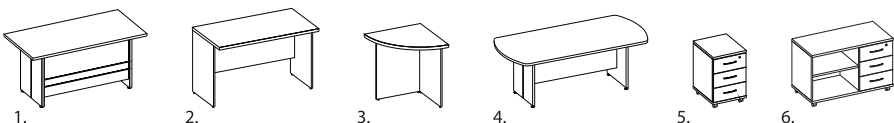

1.	2.	3.	4.	5.	6.	7.
Название	Артикул		Размер, мм			
1. Стол рабочий	17.01, 17.02		11800x940x760, 2100x1040x760			
2. Брифинг малый	17.03		1000x800x705			
3. Стол для заседаний	17.05		2100x1000x760			
4. Тумба подкатная	17.11		432x585x667			
5. Тумба для телефонов	17.12		1096x440x667			
6. Шкаф-витрина	17.24		801x412x1952			
7. Шкаф для одежды	17.23		601x412x1952			

ОРИОН

1.	2.	3.	4.	5.	6.	7.
Название	Артикул	Размер, мм				
1. Стол рабочий	40.01, 40.02	1800x900x750, 2000x950x750				
2. Брифинг (металл)	40.03	960x760x718				
3. Стол для заседаний	40.05	2100x1000x750				
4. Тумба подкатная с замком	40.21	432x504x667				
5. Тумба для телефонов	40.12	960x544x680				
6. Шкаф для одежды	40.23	601x415x1952				
7. Шкаф-витрина	40.24	801x415x1952				

Ольха (11)

Орех милано (18)

Материал: МДФ / ЛДСП.
Крышки столов, топы шкафов, крышки тумб: 32 мм.
Опоры столов, брифинг-приставки: 36 мм.
Рамочные двери шкафов: МДФ профиль, стекло тонированное
Корпуса тумб и шкафов, фасады ящиков, щитовые двери: 18 мм
Облицовка кромкой ПВХ: 2 и 0,4 мм
Фурнитура: Польша
Цвет: Ольха (11), Орех милано (18)

САТУРН

1.	2.	3.	4.	5.	6.
Название	Артикул	Размер, мм			
1. Стол рабочий — стол для заседаний	41.14	1600x800x760, 1800x900x760, 2000x1000x760			
2. Стол составной прямой	41.06	700/1200/1400 x 650 x 760			
3. Стол составной угловой сектор левый/правый	41.07 л/п	650 x 650 x 760			
4. Стол для заседаний малый	41.05	2100x1000x760			
5. Тумба подкатная с замком	41.21	434 x 508 x 660			
6. Тумба мобильная с ящиками	41.13	1032 x 508 x 660			