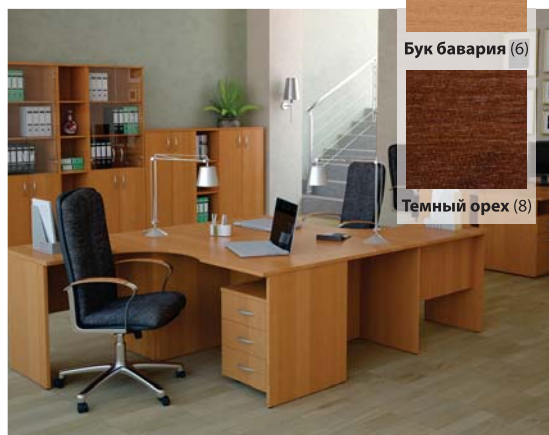

НЕО

Ресепшн Сатурн

Материал: ЛДСП
Боковины: 32 мм
Столешница верхняя и внутренняя: 25 мм
Передние прямые панели: 16 мм
Угловая передняя панель: 12 мм
Цокольный молдинг: 100 мм, титан
Облицовка кромкой ПВХ 2 мм

Материал: ЛДСП
Рабочие и приставные столы, топы тумб: 25 мм.
Каркасы тумб, шкафов: 16 мм
Облицовка кромкой ПВХ: 2 и 0,4 мм.
Фурнитура: Германия
Цвет: клен (17), венге (B)

1.	2.	3.	4.	5.	6.	7.	8.
Название	Артикул		Размер, мм				
1. Стол рабочий	20.02		1360x700x750				
2. Стол рабочий	20.02-02		1360x700x750				
3. Стол рабочий левый/правый	20.08л / 20.09пр.		1360x1000x750				
4. Тумба подкатная	20.41		428x504x672				
5. Тумба под аппаратуру	20.47		800x504x672				
6. Стеллаж высокий широкий	20.78		801x416x1976				
7. Шкаф для одежды	20.79		801x416x1976				
8. Двери щитовые низкие, 2шт	20.83		800x16x764				

АЛЕКС

Ресепшн Алекс

Материал: ЛДСП
Рабочие и приставные столы, топы тумб: 22 мм
Каркасы тумб, шкафов: 18 мм
Облицовка кромкой ПВХ: 2 и 0,4 мм
Фурнитура: Германия
Цвет: бук бавария (6), темный орех (8), серый (4)

1.	2.	3.	4.	5.	6.	7.	8.	9.
Название	Артикул		Размер, мм					
1. Стол рабочий	22.01		1400x700x746					
2. Стол эргономичный прав./лев.	22.15пр, 22.16л		1400x900x746					
3. Тумба выкатная	22.37		430x452x576					
4. Трибуна	22.29		700x572x1276					
5. Стеллаж высокий широкий	22.44		720x382x1966					
6. Шкаф для одежды	22.45		720x382x1966					
7. Двери низкие, 2 шт.	22.51		355x18x765					
8. Стойка угловая	22.94		855x855x1226					
9. Приставка прямая	22.91, 22.92, 22.93		1229/1449/x358x1226 1649x358x1226