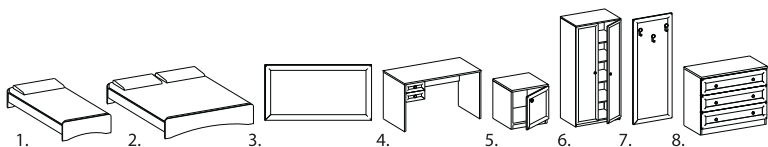

ОТЕЛЬ

Материал: ЛДСП / массив бука
Корпуса столов, тумб, внешние корпуса шкафов: 25 мм.
Задние стенки стола, ящиков, тумба подвесная, внутренние стенки и двери шкафов, панели изголовий кроватей: 16 мм.
Накладки на передних стенках столов и тумб, на передней кромке топов шкафов: массив бука
Покрытие столешниц, тумб: пластик
Облицовка кромкой ПВХ: 2 и 0,4 мм
Фурнитура: Польша, Россия
Цвет: дуб шамони (22) темный + светлый

Название	Артикул	Размер, мм
1. Спринг-бокс	35.12.22	2000x900x500
2. Изголовье для односпальной кровати	35.22.22	1450x48x1000
3. Изголовье для двуспальной кровати	35.21.22	2750x48x1000
4. Тумба прикроватная	35.10.22	442x432x450
5. Стол письменный	35.01.22	1200x600x760
6. Вешалка настенная	35.05.22	900x325x1600
7. Шкаф для одежды двухдверный	35.19.22	900x622x2100
8. Шкаф-купе	35.26.22	1200x642x2100

СПУТНИК-2

Материал: ЛДСП, МДФ
Каркасы кроватей, крышки столов и тумб, навесные панели, навесная вешалка, зеркало: 22 мм.
Корпуса шкафов, столов и тумб: 18 мм
Облицовка кромкой ПВХ: 2 и 0,4 мм
Фурнитура: Польша, Германия

Название	Артикул	Размер, мм
1. Кровать односпальная	33.12	2052x957x442
2. Кровать двуспальная	33.11	2052x1657x442
3. Спинка навесная	34.15/34.14	960x22x500/1660x22x500
4. Стол рабочий	34.01	1160x604x750
5. Тумба прикроватная с дверью лев./прав.	34.09	454x454x510
6. Шкаф комбинированный	34.19	901x604x2110
7. Вешалка навесная	34.05	446x22x1252
8. Комод	34.06	904x454x750