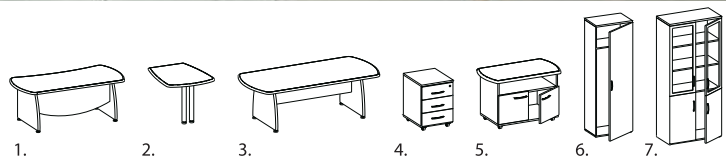

1.	2.	3.	4.	5.	6.	7.
Название	Артикул		Размер, мм			
1. Стол рабочий	44.01.22, 44.01.24		1800x900x760			
2. Брифинг-приставка прямая	44.13.22, 44.13.24		800x1200x760			
3. Стол для заседаний овальный	44.14.22, 44.14.24		2200x1400x760			
4. Тумба боковая с ящиками правая/левая	44.33.22, 44.33.24		1200x560x692			
5. Тумба подкатная	44.31.22, 44.31.24		428x504x629			
6. Шкаф для одежды	44.41.22, 44.41.24		600x412x1964			
7. Шкаф-витрина	44.46.22, 44.46.24		900x412x1964			

1.	2.	3.	4.	5.	6.	7.
Название	Артикул		Размер, мм			
1. Стол рабочий	17.01, 17.02		11800x940x760, 2100x1040x760			
2. Брифинг малый	17.03		1000x800x705			
3. Стол для заседаний	17.05		2100x1000x760			
4. Тумба подкатная	17.11		432x585x667			
5. Тумба для телефонов	17.12		1096x440x667			
6. Шкаф-витрина	17.24		801x412x1952			
7. Шкаф для одежды	17.23		601x412x1952			

ОРИОН

1.	2.	3.	4.	5.	6.	7.
Название	Артикул	Размер, мм				
1. Стол рабочий	40.01, 40.02	1800x900x750, 2000x950x750				
2. Брифинг (металл)	40.03	960x760x718				
3. Стол для заседаний	40.05	2100x1000x750				
4. Тумба подкатная с замком	40.21	432x504x667				
5. Тумба для телефонов	40.12	960x544x680				
6. Шкаф для одежды	40.23	601x415x1952				
7. Шкаф-витрина	40.24	801x415x1952				