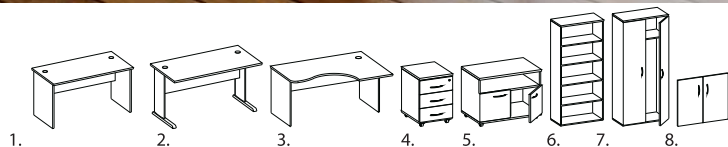

1.	2.	3.	4.	5.	6.	7.	8.
Название	Артикул		Размер, мм				
1. Стол рабочий	20.02		1360x700x750				
2. Стол рабочий	20.02-02		1360x700x750				
3. Стол рабочий левый/правый	20.08л / 20.09пр.		1360x1000x750				
4. Тумба подкатная	20.41		428x504x672				
5. Тумба под аппаратуру	20.47		800x504x672				
6. Стеллаж высокий широкий	20.78		801x416x1976				
7. Шкаф для одежды	20.79		801x416x1976				
8. Двери щитовые низкие, 2шт	20.83		800x16x764				